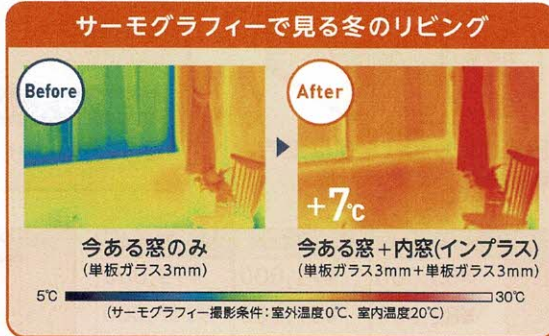

# 家族を守ろう!

住まいの寒さが与える影響

部屋が寒い... 結露掃除の  
手間

寒さでおこる  
身体の不調が  
心配!

こんな寒さの  
困りごとは **すべて窓が原因!**

約6割の熱が逃げて  
います

開口部 **58%**

参考:  
(一社)日本建材・住宅設備産業協会  
省エネルギー建材普及促進センター  
「省エネ建材で、快適な家、健康な家」より

### 暖かさを 逃がさない

内窓を取りつけると、外の冷気の  
侵入を防ぎエアコンで暖められた  
室内の空気を逃げにくくします

インプラス  
温度  
シミュレーション

断熱効果を動画で  
わかりやすくご説明

LDK編 | 寝室編 | 浴室編 | 健康訴求編

インプラス・  
シミュレーション動画  
LDK編